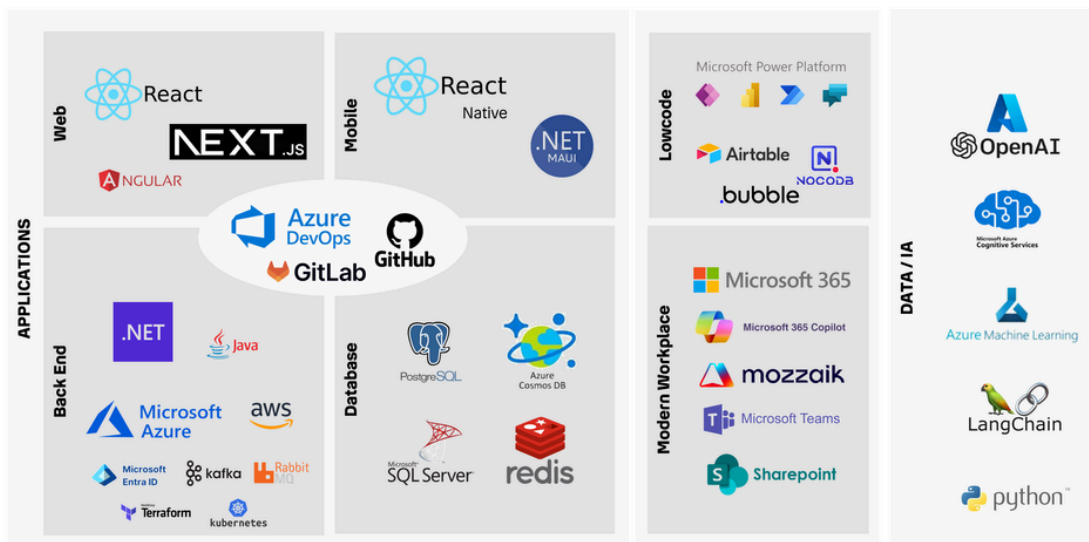

Intranet / Sites collaboratifs

/ Microsoft 365

Power Platform / Low Code

Cas clients

QuickConnect, une solution de digitalisation des processus terrain

L'application permet aux équipes terrain via un smartphone d'être connectée avec le SI de l'entreprise.

My Living Bloom, Architecte-paysagiste et créateur des espaces de vie extérieurs

My Living Bloom est un service en ligne entièrement dédié à l'accompagnement des particuliers dans leurs travaux d'aménagements extérieurs: clôtures, portails, allées, cours, terrasses, piscine, cuisine d'été, potagers, jardins...

COM'IN, Shared Serenity !

COM'In a créé la première plateforme d'analyse et de gestion des nuisances environnementale d'un projet de construction.

Nos compétences & certifications

Powered by  **GitHub Copilot**